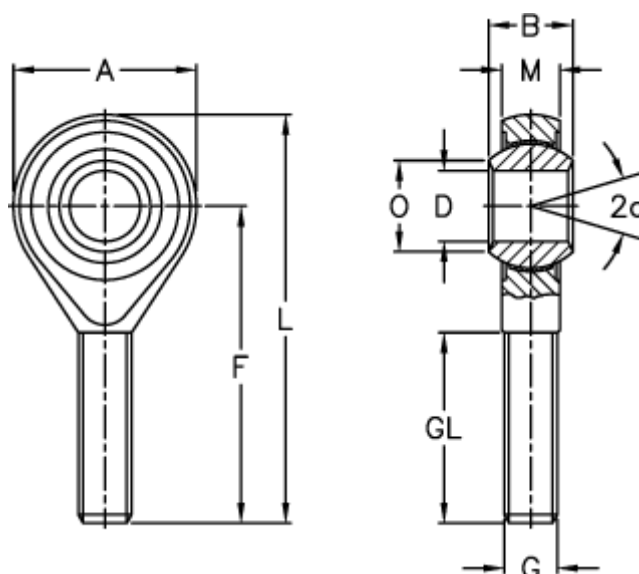

Varenummer: 03106016150  
 Beskrivelse: Fluro ledhoved GAOW 16 16x1,5  
 Uden bøsning

## Mål

A	= 42	L	= 87
a (grader)	= 15	M	= 15.00
B	= 21	O	= 19.3
D	= 16	Statisk belastning C0 (kN)	= 36.5
Dynamisk belastning C (kN)	= 7.0	Tilladelige o/min	= Ikke velegnet til rotation
F	= 66	Vægt (g)	= 189
g	= M16x1,5		
GL	= 40		